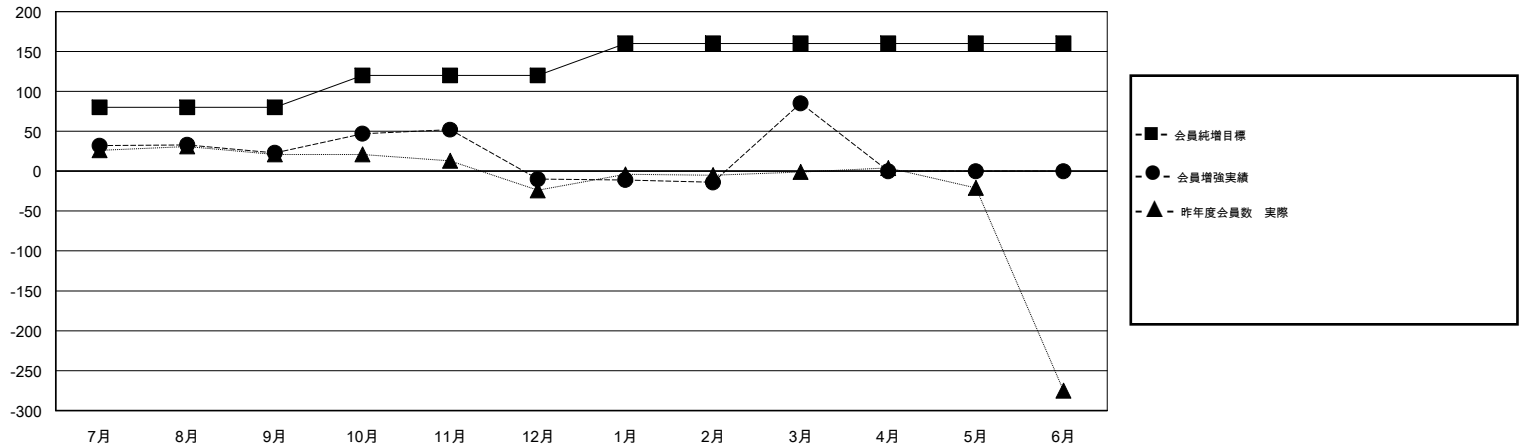

# MONTHLY MEMBERSHIP PROGRESS REPORT

District 334 B

Results as of: 03/31/2018

GMT: MASAYOSHI MARUYAMA, YASUHISA NAKAMURA

地域 JAPAN

GMT会則地域

クラブ				名			
結果: 2017-2018				結果: 2017-2018			
四半期	新クラブ目標	新クラブ	解散クラブ	四半期	会員純増目標	会員増強実績	退会者(転籍を含む) 実際
7月/8月/9月	0	0	0	7月/8月/9月	80	91	60
10月/11月/12月	0	0	0	10月/11月/12月	40	70	96
1月/2月/3月	0	1	0	1月/2月/3月	40	153	55
4月/5月/6月	0	0	0	4月/5月/6月	0	0	0

新クラブ目標及び実績累計

会員目標及び実績累計

解散クラブ: 0	67 CLUBS OF 79 一名以上の新会員を登録	<b>男女別</b>	
		男性	3,203 (69.15%)
		女性	1,429 (30.85%)
		女性%年度目標: 5%	
<b>退会者</b>		世帯主/家族会員合計	2,742
物故会員	17	国際会費半額の家族会員	1,545
クラブ解散	0		
その他	194		
合計	211		